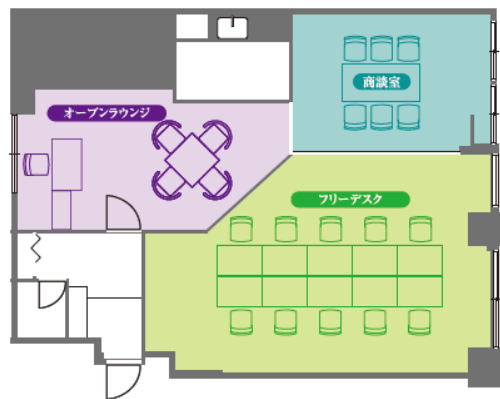

お申込み受付中！ 申込資料は下記電話にて請求ください。

【詳細・お問合せ先】 銀座セカンドライフ株式会社
TEL 0120-08-4105
神奈川県横浜市西区北幸1-11-1水信ビル7階

キリトリ

《武蔵小杉・桜木町アントレサロン オープンキャンペーンチケット》

キャンペーン対象条件をよくお読みいただき、チケットを切り取って、お申込書と一緒にご提出ください。

日付 _____ 年 _____ 月 _____ 日

お名前 _____ 印

■ 武蔵小杉アントレサロン、桜木町アントレサロンの詳細

■住所 神奈川県川崎市中原区小杉町1丁目403番地
小杉ビルディング 新館7階705

㊦ 武蔵小杉アントレサロン

小杉ビルディング 新館

営業時間 【平日】9:00~18:00 【土・日・祝】休館

スタッフ常駐・郵便お渡し 【平日】9:00~18:00

☎044-739-5125

〒211-0063 神奈川県川崎市中原区小杉町1丁目403番地
小杉ビルディング 新館7階705

最寄駅
東急東横線 武蔵小杉駅 …… 徒歩1分
JR南武線 武蔵小杉駅 …… 徒歩1分(北口)
JR横須賀線 武蔵小杉駅 …… 徒歩5分

■住所 神奈川県横浜市中区桜木町1丁目101番地1
クロスゲート7階

㊦ 桜木町アントレサロン

クロスゲート

営業時間 【平日】8:00~21:00 【土曜】9:00~18:00 【日祝】休館