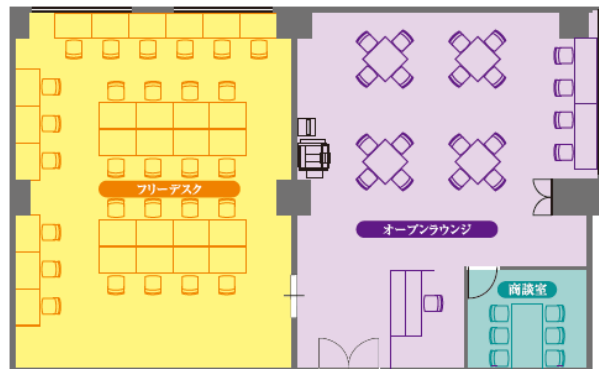

㊦ 桜木町アントレサロン

クロスゲート

営業時間 【平日】8:00~21:00 【土曜】9:00~18:00 【日祝】休館

スタッフ常駐・郵便お渡し 【平日】9:00~18:00